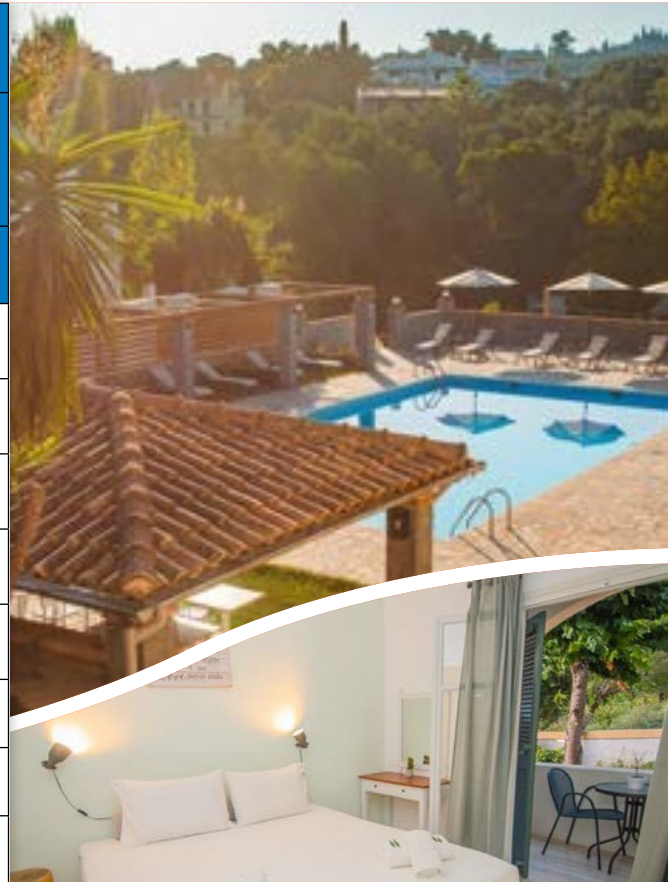

KATO KORAKIANA/DASSIA - CON PRIMA COLAZIONE

SOGGIORNO DAL - AL		VILLA KARMAR	
		DOUPLE/TRIPLE ROOM	
		BASE 2	3° LETTO
19/7	26/7	705	653
26/7	2/8	772	718
2/8	9/8	772	719
9/8	16/8	866	810
16/8	23/8	812	756
23/8	30/8	772	718
30/8	6/9	631	541
6/9	13/9	618	530