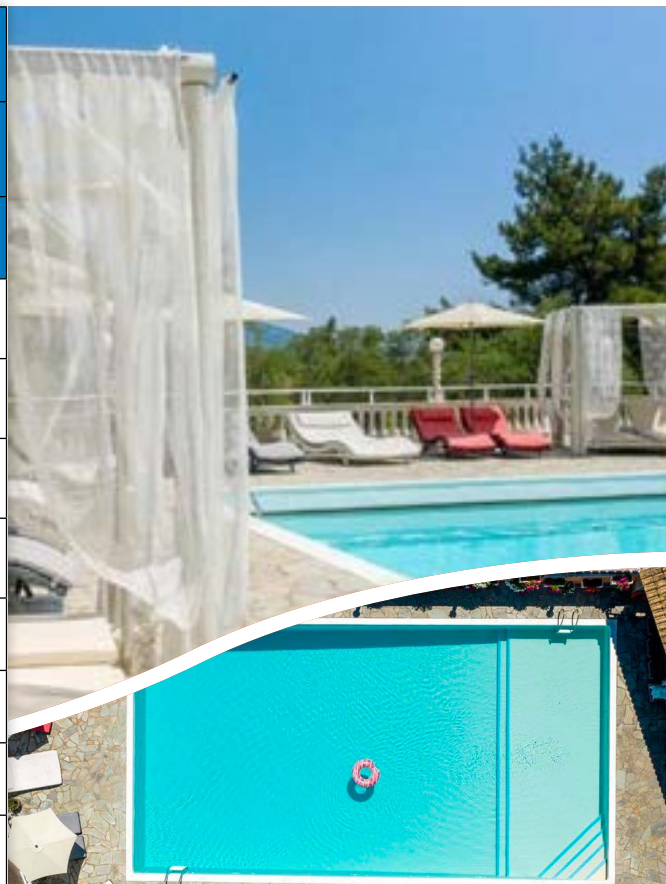

📍 DASSIA - CON PRIMA COLAZIONE

SOGGIORNO DAL - AL		VICTORIA HILL HOTEL		
		DOUPLE ROOM GARDEN VIEW		
		BASE 2	3° LETTO ADULTO	3° LETTO BAMBINO 2-11 ANNI N.C.
19/7	26/7	793	662	335
26/7	2/8	862	727	393
2/8	9/8	860	728	400
9/8	16/8	959	819	472
16/8	23/8	906	766	419
23/8	30/8	862	727	393
30/8	6/9	759	640	342
6/9	13/9	723	613	335