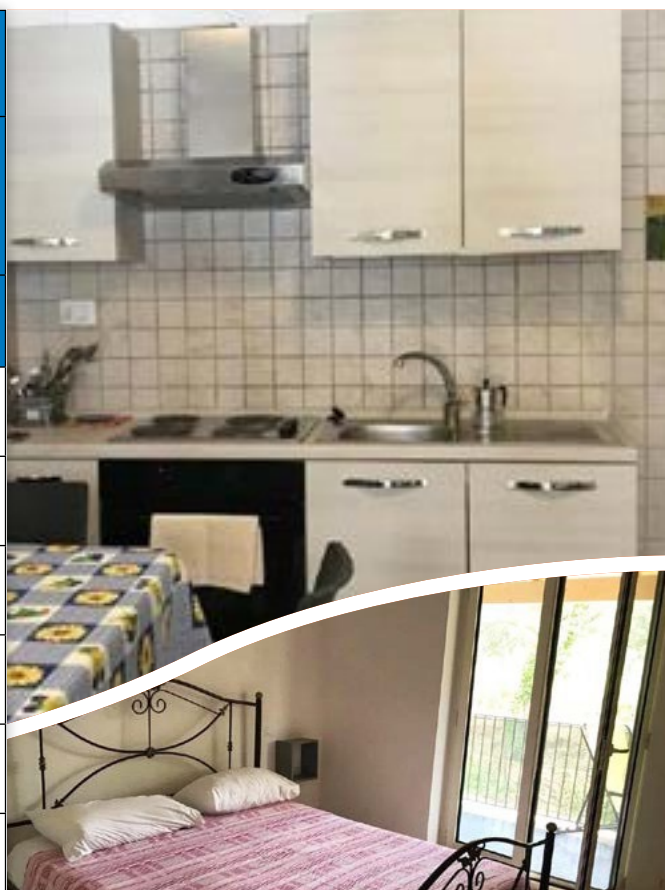

KATO KORAKIANA/DASSIA - CON PRIMA COLAZIONE

SOGGIORNO DAL - AL		VILLA KARMAR	
		DOUPLE/TRIPLE ROOM	
		BASE 2	3° LETTO
19/7	26/7	705	653
26/7	2/8	772	718
2/8	9/8	772	719
9/8	16/8	866	810
16/8	23/8	812	756
23/8	30/8	772	718
30/8	6/9	631	541
6/9	13/9	618	530